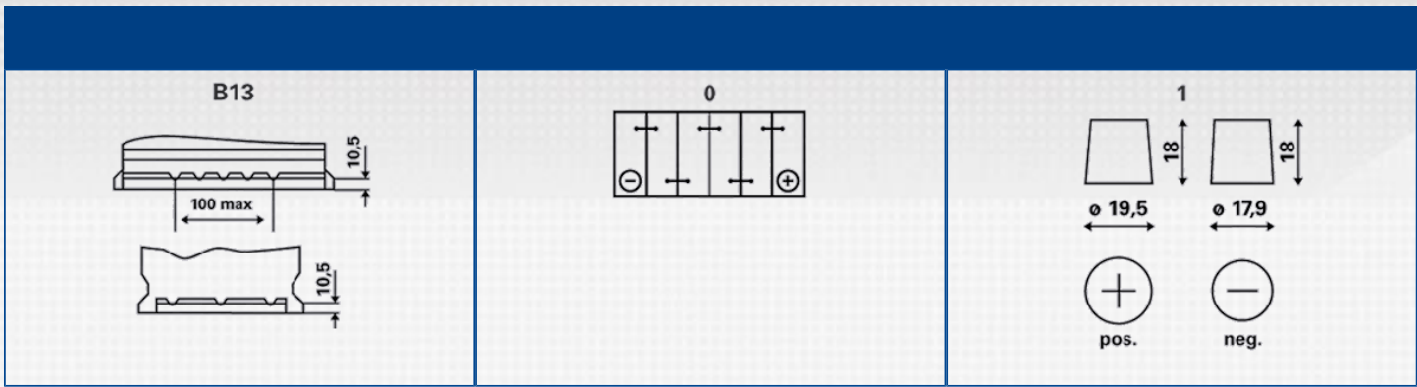

## SILVER DYNAMIC

- - 
  - PowerFrame
  -
- 122%

: [www.varta-automotive.com](http://www.varta-automotive.com)

ETN:	600 402 083
:	600 402 083 316 2
.	H3
:	4016987119808
UK :	019
:	1
- :	36

[ ]:	12	:	B13
[ ]:	100	:	0
EN [ ]:	830	:	1
[ ]:	353	:	H8/LN5
[ ]:	175	( ):	21,92
[ ]:	190		

**POWERFRAME®**

**Прочная структура**

Прочная структура запатентованной технологии решетки PowerFrame обеспечивает на 66 % большую долговечность и более высокую устойчивость к коррозии по сравнению с решетками других конструкций.