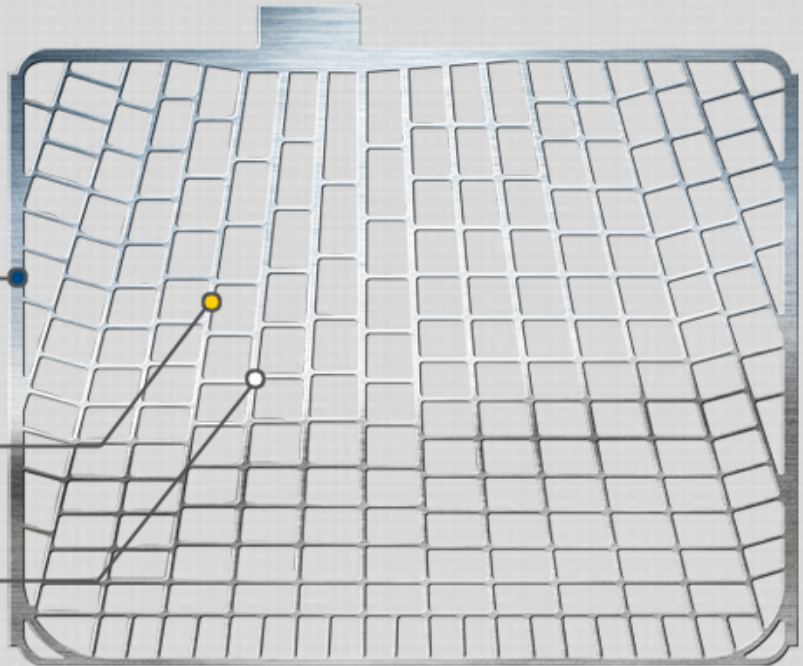

**POWERFRAME®**

**Прочная структура**

Прочная структура запатентованной технологии решетки PowerFrame обеспечивает на 66 % большую долговечность и более высокую устойчивость к коррозии по сравнению с решетками других конструкций.

**Мощная модель**

Конструкция решетки PowerFrame обеспечивает отличный ток холодной прокрутки, поток электроэнергии на 70 % лучше по сравнению с другими технологиями решеток.

**Чистое производство**

По сравнению с другими технологическими методами, производство PowerFrame требует на 20 % меньше энергии и дает на 20 % меньше выбросов парниковых газов.