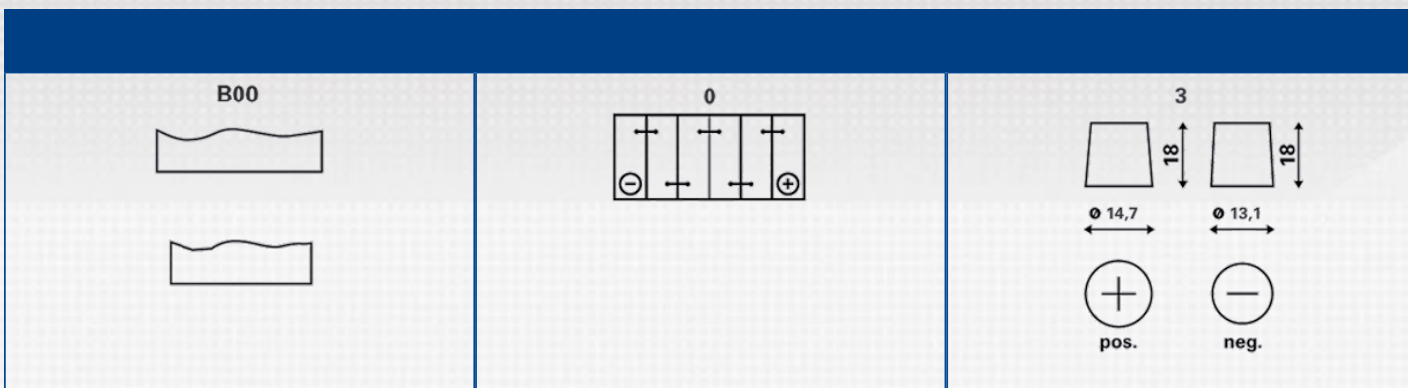

BLUE DYNAMIC

-
- – 110%
- PowerFrame®
-

: www.varta-automotive.com

ETN:	540 126 033
:	540 126 033 313 2
.	A14
:	4016987119617
UK :	054
:	1
- :	68

[]:	12	:	B00
[]:	40	:	0
EN []:	330	:	3
[]:	187	:	B19L
[]:	127	():	10,1
[]:	227		

POWERFRAME®

Прочная структура

Прочная структура запатентованной технологии решетки PowerFrame обеспечивает на 66 % большую долговечность и более высокую устойчивость к коррозии по сравнению с решетками других конструкций.

Мощная модель

Конструкция решетки PowerFrame обеспечивает отличный ток холодной прокрутки, поток электроэнергии на 70 % лучше по сравнению с другими технологиями решеток.

Чистое производство

По сравнению с другими технологическими методами, производство PowerFrame требует на 20 % меньше энергии и дает на 20 % меньше выбросов парниковых газов.