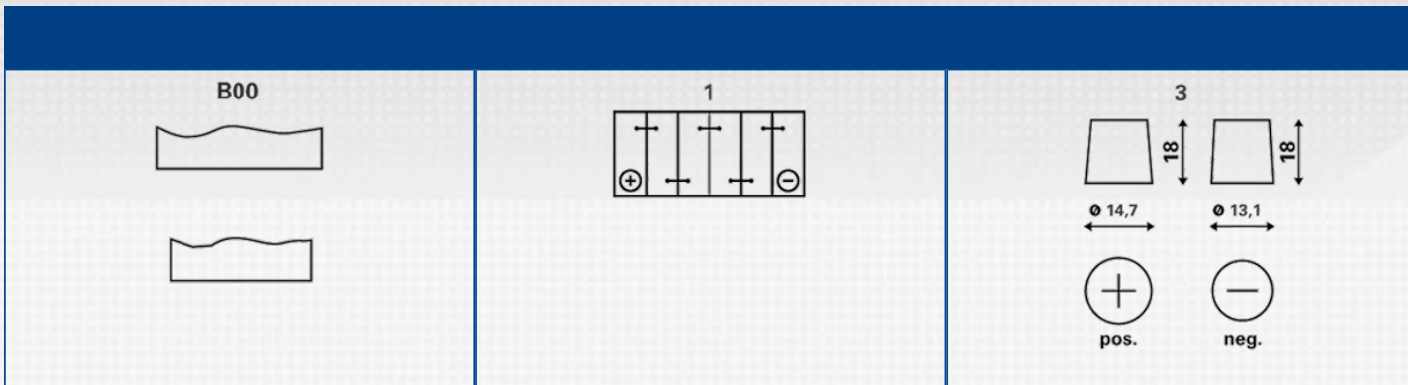

## BLUE DYNAMIC

- 
- – 110%
- PowerFrame®
- 

: [www.varta-automotive.com](http://www.varta-automotive.com)

ETN:	540 127 033
:	540 127 033 313 2
.	A15
:	4016987119624
UK :	055
:	1
- :	68

[ ]:	12	:	B00
[ ]:	40	:	1
EN [ ]:	330	:	3
[ ]:	187	:	B19R
[ ]:	127	( ):	10,1
[ ]:	227		

**POWERFRAME®**

**Прочная структура**

Прочная структура запатентованной технологии решетки PowerFrame обеспечивает на 66 % большую долговечность и более высокую устойчивость к коррозии по сравнению с решетками других конструкций.

**Мощная модель**

Конструкция решетки PowerFrame обеспечивает отличный ток холодной прокрутки, поток электроэнергии на 70 % лучше по сравнению с другими технологиями решеток.

**Чистое производство**

По сравнению с другими технологическими методами, производство PowerFrame требует на 20 % меньше энергии и дает на 20 % меньше выбросов парниковых газов.