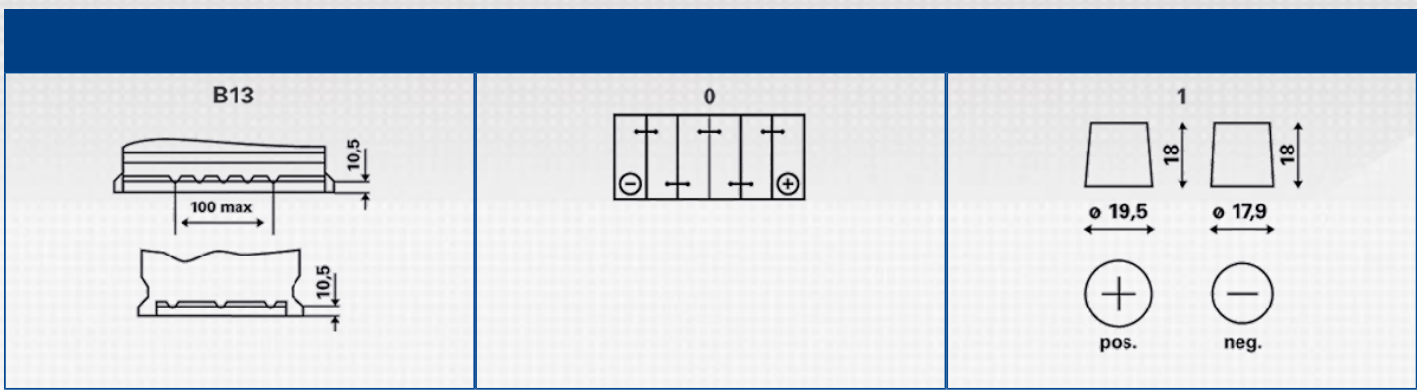

POWERFRAME®.

Прочная структура
Прочная структура запатентованной технологии решетки PowerFrame обеспечивает на 66 % большую долговечность и более высокую устойчивость к коррозии по сравнению с решетками других конструкций.